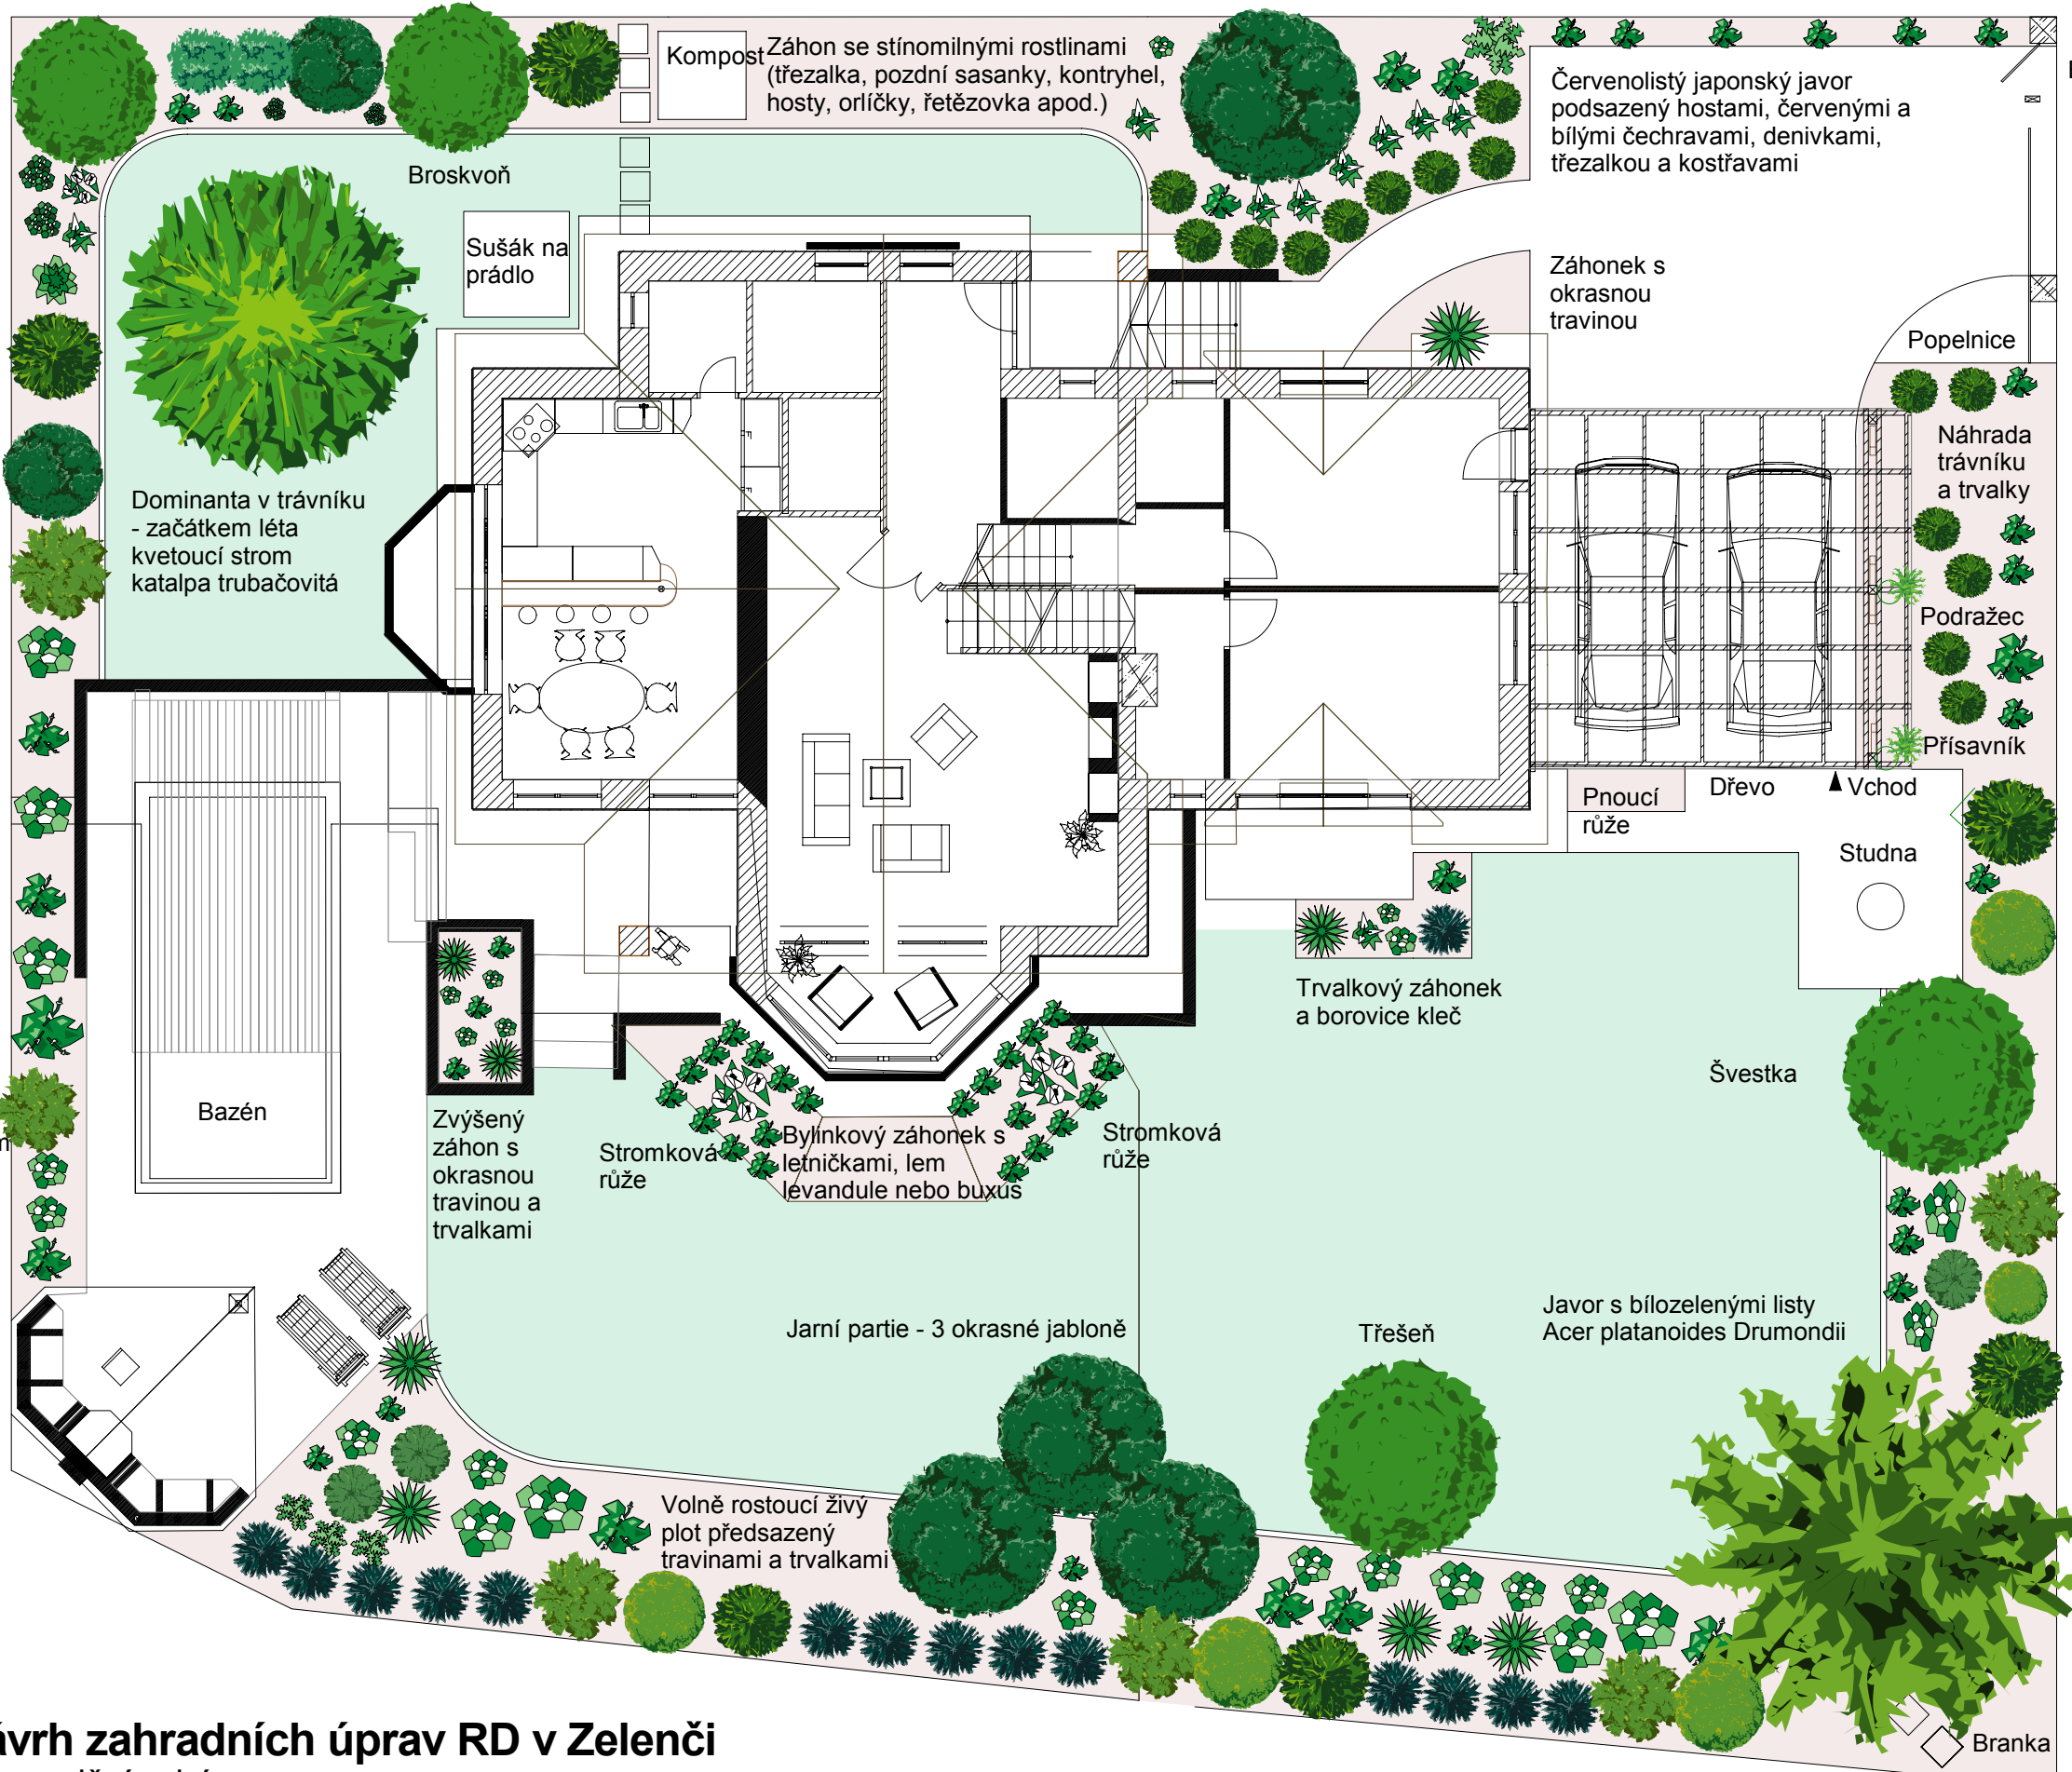

Meruňka

Zelený pás z denivek

Branka

Brána

Popelnice

Náhrada trávniku a trvalky

Podražec

Přisavník

Pnoucí růže

Dřevo

Vchod

Studna

Trvalkový záhonek a borovice kleč

Švestka

Bazén

Zvýšený záhon s okrasnou travinou a trvalkami

Stromková růže

Bylinkový záhonek s letničkami, lem levandule nebo buxus

Stromková růže

Jarní partie - 3 okrasné jabloně

Třešeň

Javor s bíloželenými listy Acer platanooides Drumondii

Volně rostoucí živý plot předsazený travinami a trvalkami

Branka

Návrh zahradních úprav RD v Zelenci
Kompoziční schéma

Vypracovala:
Ing. Hana Vymazalová - ARCHITEKTURA ZAHRADY
671 53 Jevišovice 314, tel./fax: 515 231 150, 606 722 531, <http://www.garten.cz>, info@garten.cz

1 x A3, M 1 : 120, 08/2005